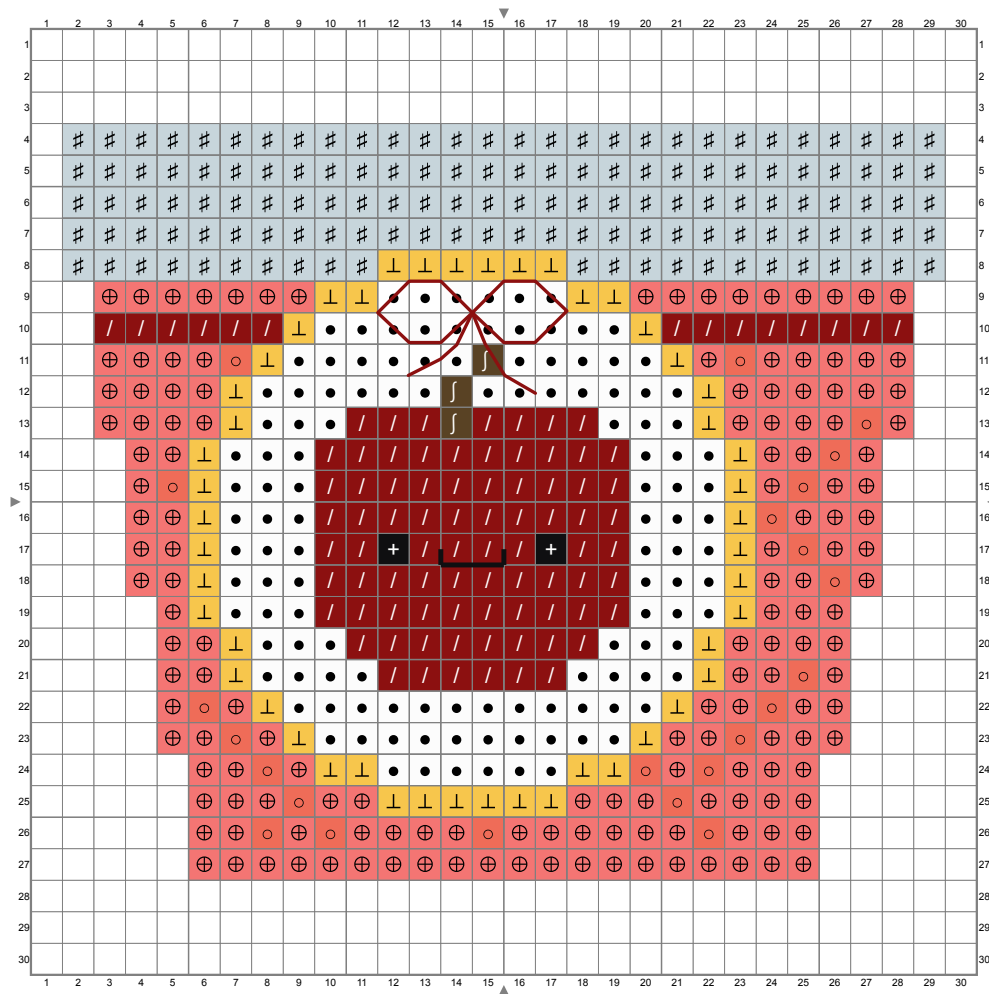

wild olive's jam of the month stitching club!

310 (DMC)	610 (DMC)	743 (DMC)	351 (DMC)	816 (DMC)	BLANC (DMC)
3340 (DMC)	168 (DMC)				