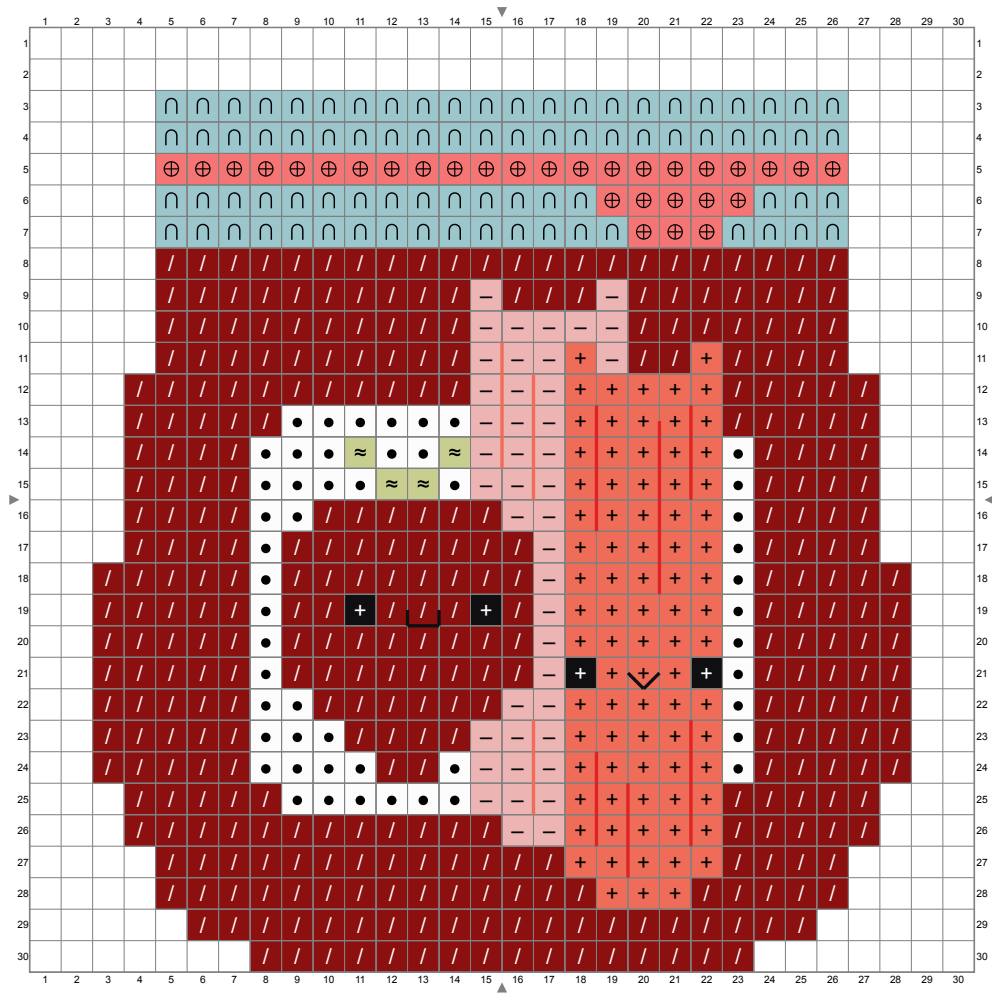

wild olive's jam of the month stitching club!

+	351 (DMC)	+	310 (DMC)	⌒	598 (DMC)	-	761 (DMC)	/	816 (DMC)	⊕	349 (DMC)
≈	472 (DMC)	●	BLANC (DMC)	⊕	3340 (DMC)						